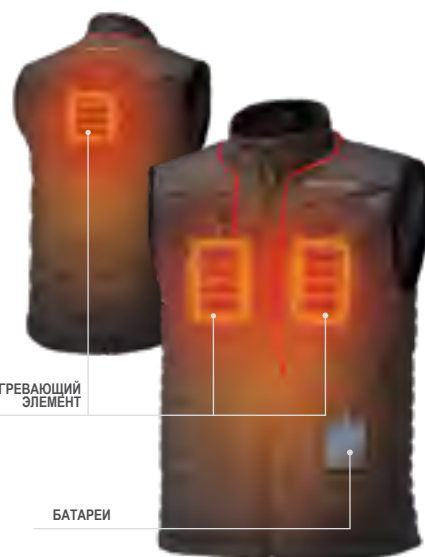

НАГРЕВАЮЩИЙ
ЭЛЕМЕНТ

БАТАРЕИ

ЧЕРНЫЙ
S-3XL | 2861441

СМЕННАЯ БАТАРЕЯ И ПРОВОДА

Сменная батарея для жилета с подогревом | 2869692
Провод USB для жилета с подогревом | 2869693
Провод 12В для жилета с подогревом | 2869694

ЖИЛЕТ С ПОДОГРЕВОМ

Тепло при одном нажатии кнопки

- Три настройки подогрева на выбор для изменяющихся погодных условий
- Плотный материал с 160 г утеплителя
- Питание от небольшого аккумулятора (в комплекте)
- Зарядка через USB-порт или 12В розетку (для розетки на снегоходе, артикул 2878475)
- С помощью аккумулятора можно зарядить ваш телефон
- Можно стирать в стиральной машине
- Идеально подходит для любого активного отдыха

КУРТКА FORCE

Компактная, легкая куртка для защиты от непогоды идеально подойдет для любой активности

- 140 г утеплителя 3M® Thinsulate®
- Два наружных кармана для рук
- 1 внутренний карман для электронных устройств
- Усиленные молнии YKK®
- Легко складывается в карман