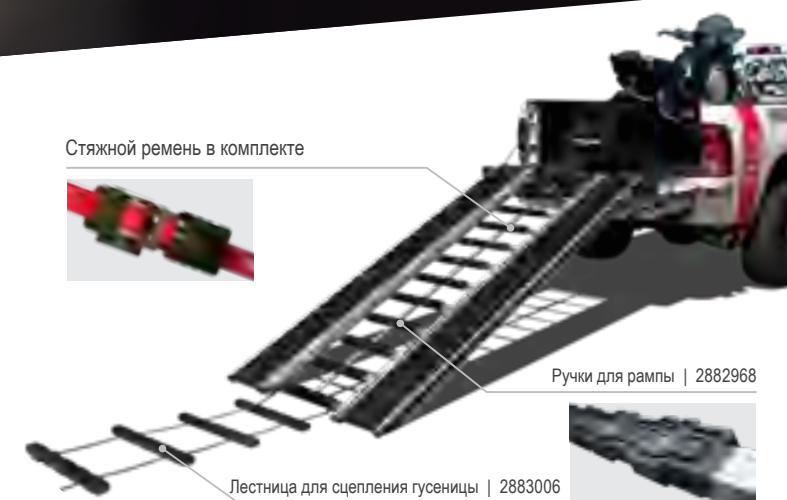

РАМПА RAMP PRO 2.0 РАСЧЕТНАЯ НАГРУЗКА - 680 КГ

- Инновационная конструкция рампы для снегоходов, квадроциклов, мотовездеходов и гольф-каров.
- Улучшенная конструкция 2.0 с направляющими шириной 30,5см отлично подходит для небольшого расстояния между лыжами на RMK

2884576 ★ Улучшенный дизайн
для всех снегоходов

СЦЕПЛЕНИЕ И СКОЛЬЖЕНИЕ

ВСТРОЕННЫЕ УПОРЫ

ИНТЕГРИРОВАННЫЕ НОЖКИ

Стяжной ремень в комплекте

Ручки для рампы | 2882968

Лестница для сцепления гусеницы | 2883006

ТЕЛЕЖКА TRAX WHEELS 2.0 РАСЧЕТНАЯ НАГРУЗКА - 226 КГ

- Скошенные боковины позволяют легко разместить гусеницу
- Рассчитана на любой шаг гусеницы: 2.52", 2.86" и 3.0"
- Большие полиуретановые ролики диаметром 5" обеспечивают легкое перемещение по неровным поверхностям

NEW 2884384